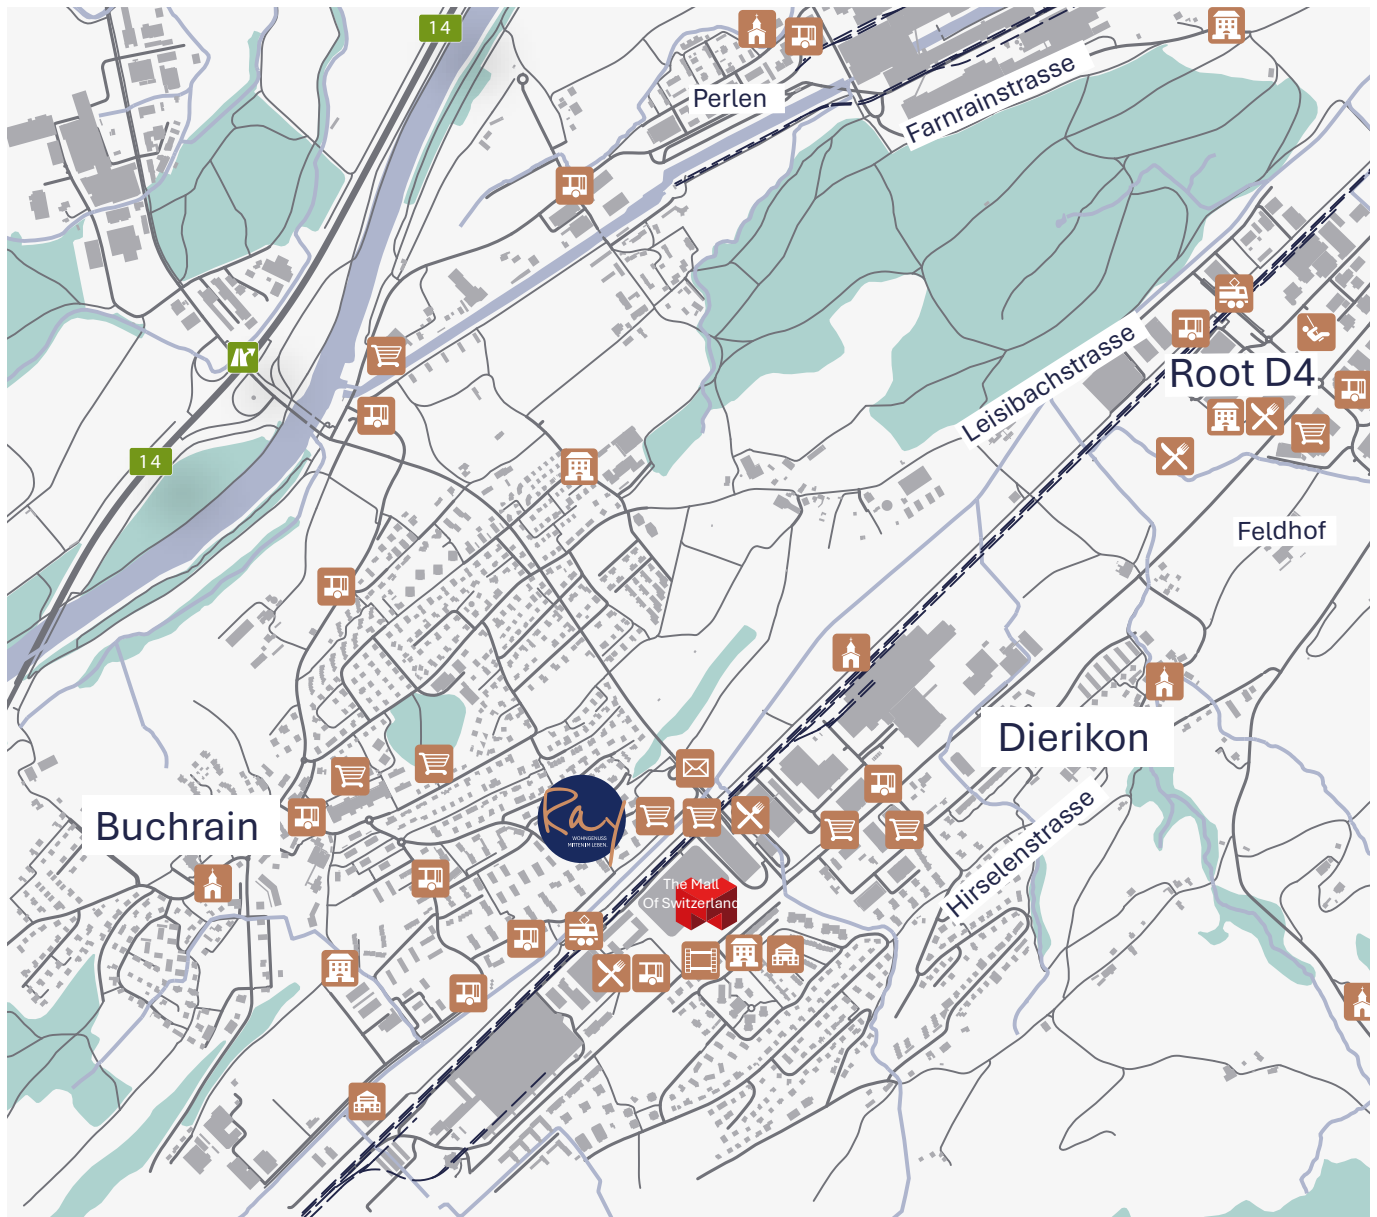

LAGEPLAN

Buchfeldstrasse, Buchrain LU

Die Liegenschaftsverwalter AG
Maihofstrasse 69
Postfach 30
6006 Luzern

Kontakt
Tel. 041 240 20 76
info@liegenschaftsverwalter.ch

ray-buchrain.ch